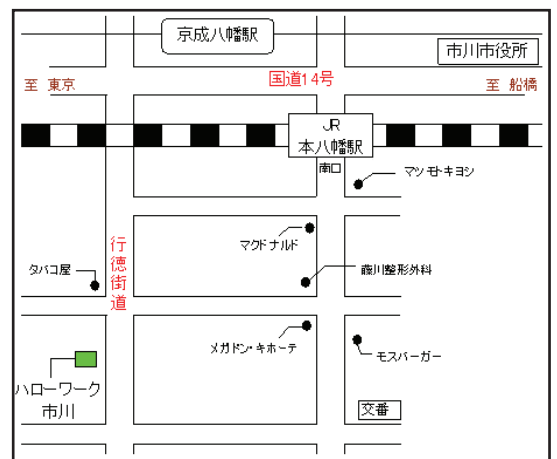

3/7(水)

サポステ・スタッフがご紹介!!

14:00~ サポステ説明会 (未登録の方のみ)

14:30~16:00 職場見学説明会

※ちょっと相談もあり!

会場 ハローワーク市川 (2階会議室)

参加費 無料 ※先着 30名 (要予約)

<ご参加条件>

15 ~ 39 歳までの無就労でサポステ登録済の方

※学生不可

未登録の方は 14:00 ~ の説明会にご参加ください。

見学可能企業・団体はこちら

整骨院、動物病院、警備員、Webデザイン
スーパーマーケット、清掃、再生事業
ホテル (客室清掃、宴席接客)、学童保育
障害児学童保育、物流倉庫
高齢者介護施設、配膳弁当屋 など

※予告なく変更することがございます。

ハローワーク市川の地図